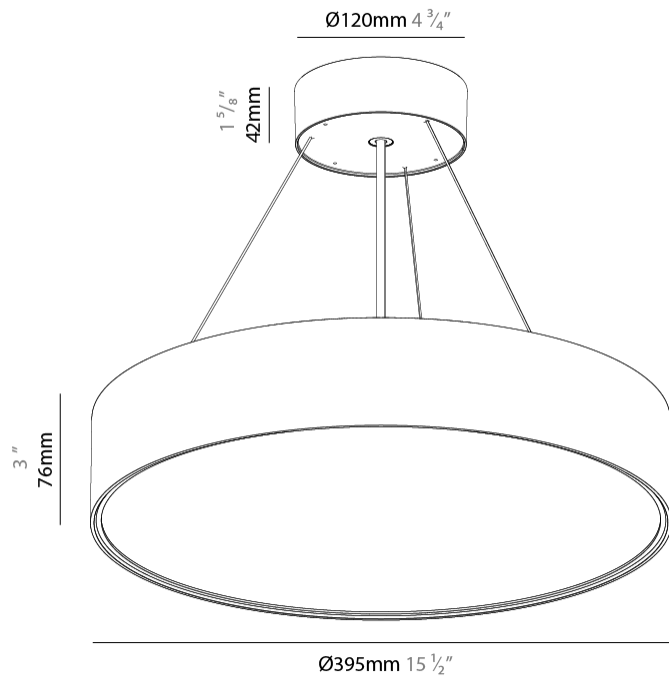

1. To build a product code in our configurator select the specify button on the base model # product page
2. To build a manual product code on this datasheet choose from the options listed below in blue font and add the suffix to the base model #

GENERAL

Series: Sign EVO
Partner: Prolicht
Division: Architectural
Installation: Suspension
Product Type: Pendant
Mounting Location: Ceiling
Light Distribution: Direct

PHYSICAL

Shape: Round
Diameter (mm): 395
Diameter (in): 15 1/2
Height (mm): 82
Height (in): 3 1/4
Weight (kg): 4.2
Diffuser: PMMA - Opal / Microprism / Clear Microprism
Fixture Finish: SSR / BKV / CWI / CRY / HAB / UFT / ITA / RUA / FTG / MYG / LOD / PUS / FRO / FUP / KIA / POP / BLS / SPG / MEY / GOH / CHC / COM / ABZ / JAG / OBR / MOS / ROR
Fixture Material: PMMA / Extruded Aluminum / Steel
Cable Details: 2000mm or 6000mm Transparent Cable

ELECTRICAL

Lamp Type: LED (Zhaga Standard)
Input Wattage (W): 10.3
Total Output Wattage (W): 9.1
Dimming: Non-Dimmable
Driver Included: Yes
Driver Location: Integrated
Driver Type: Constant Current - Universal
Driver Class: Class 2
Input Voltage (V): 120
Constant Current (MA): 700mA

LED

Color Temperature (°K): 2700 / 3000 / 3500 / 4000
Max. Delivered Lumen (lm): Max 1616
Nominal Lumen (lm): Max 1868
CRI: >90 CRI
Lamp Life (hrs): 50000

OPTICAL

RATINGS AND CERTIFICATIONS

Certified By: Certified for North American Standards
IP rating: IP40
Glare Rating: ≤ 19